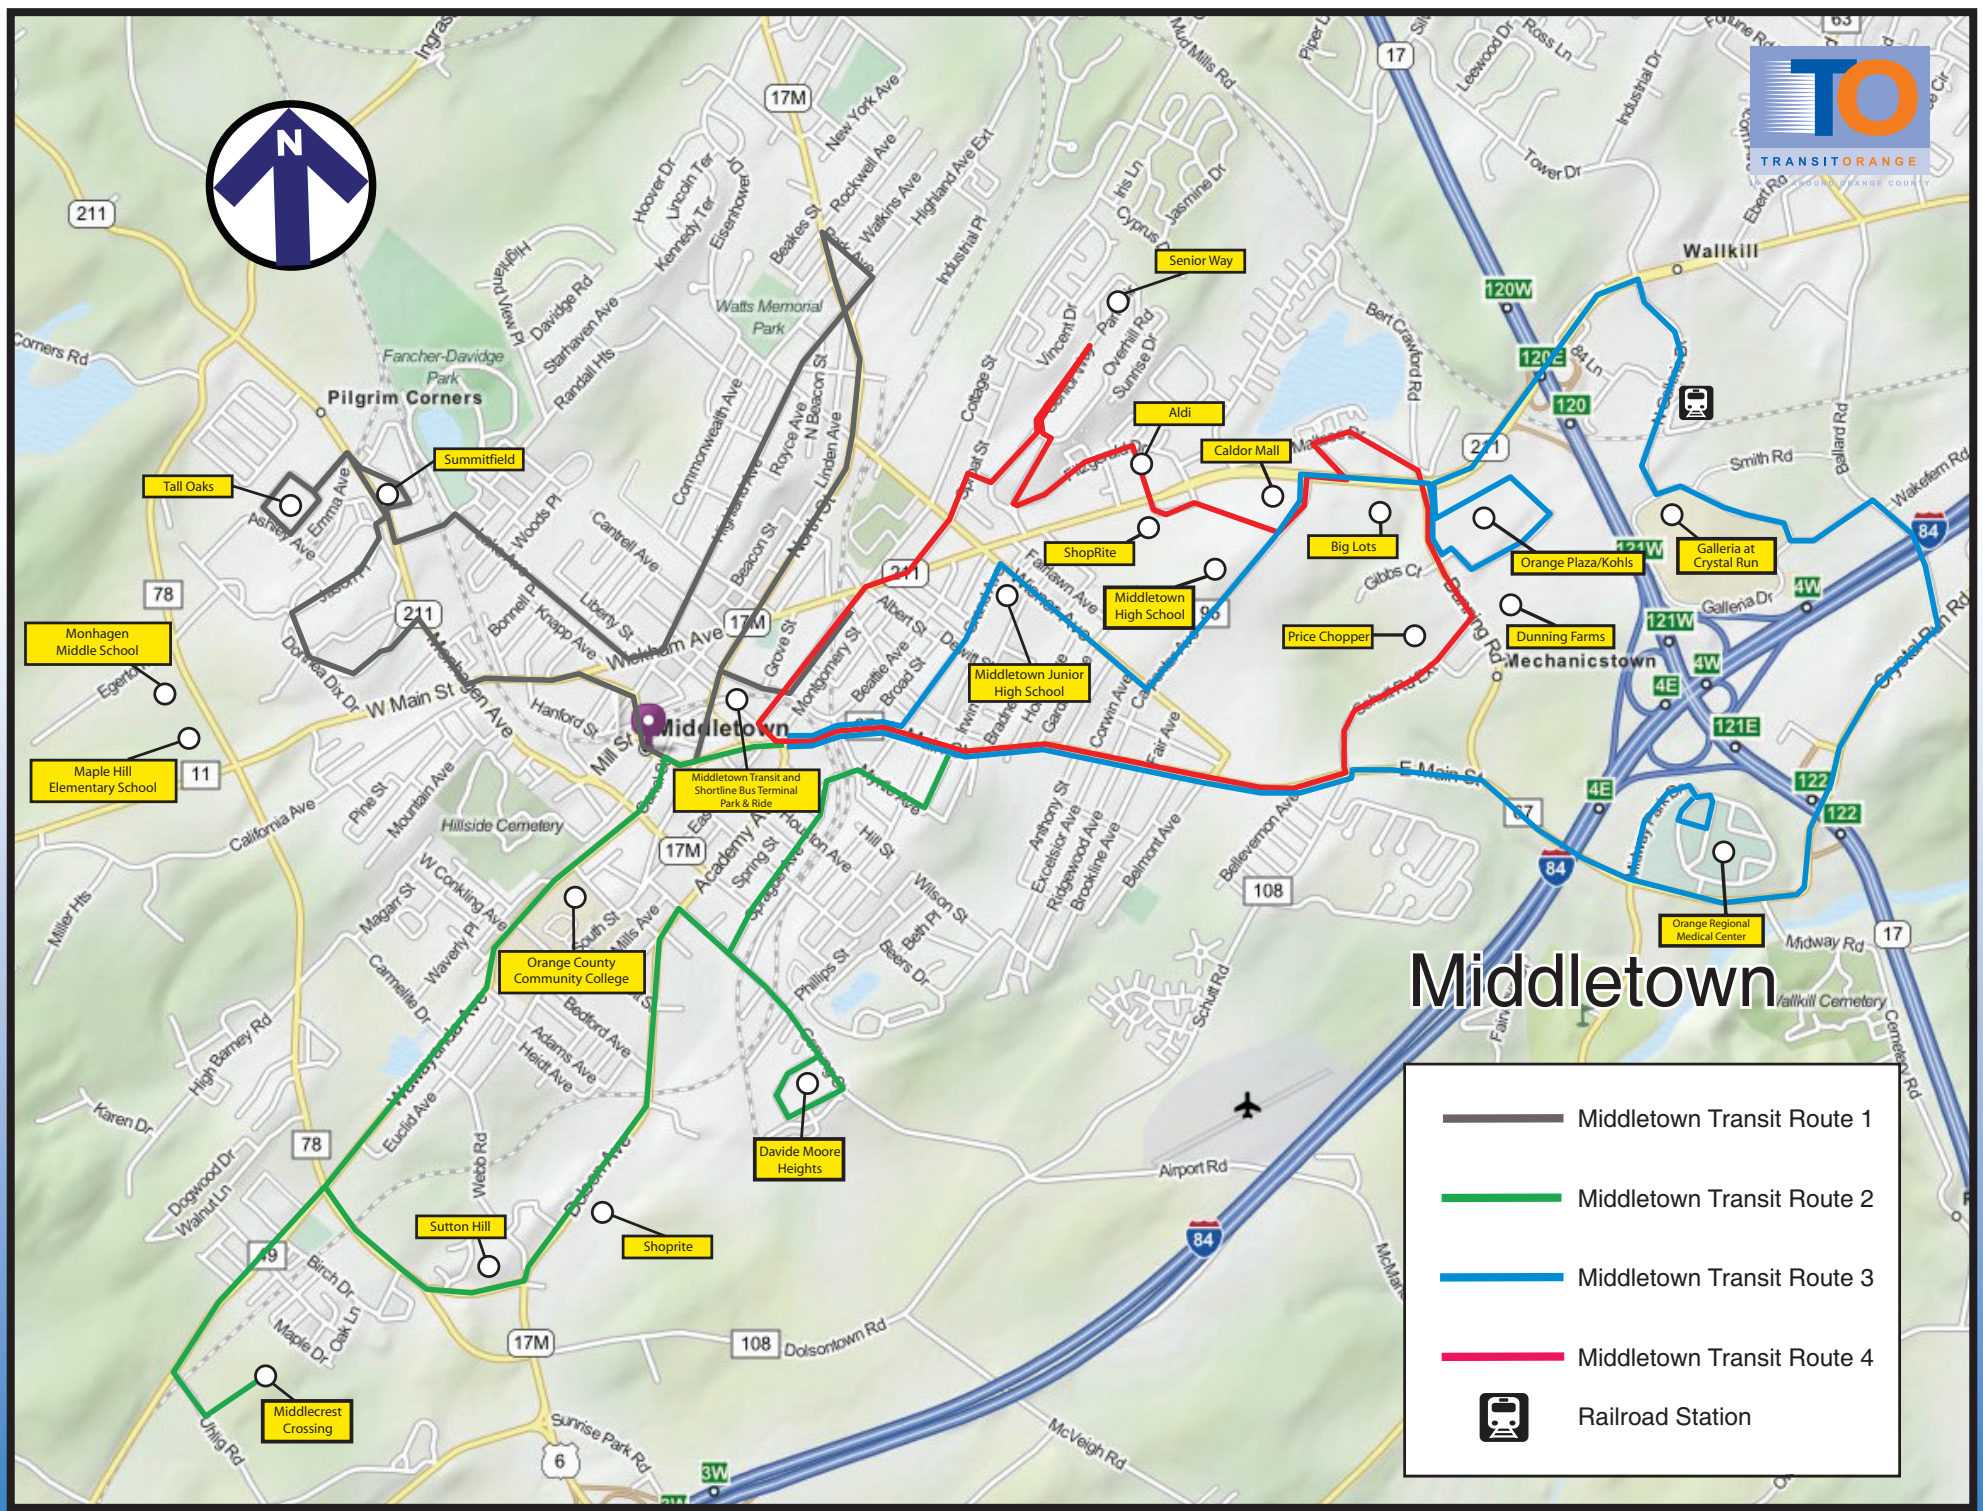

Middletown

- Middletown Transit Route 1
- Middletown Transit Route 2
- Middletown Transit Route 3
- Middletown Transit Route 4
- Railroad Station

- Tall Oaks
- Summitfield
- Monhagen Middle School
- Maple Hill Elementary School
- Middletown Transit and Shortline Bus Terminal Park & Ride
- Orange County Community College
- Sutton Hill
- Shoprite
- Middlecrest Crossing
- Senior Way
- Aldi
- Caldor Mall
- ShopRite
- Middletown High School
- Middletown Junior High School
- Price Chopper
- Big Lots
- Orange Plaza/Kohls
- Galleria at Crystal Run
- Dunning Farms
- Orange Regional Medical Center
- Daivde Moore Heights